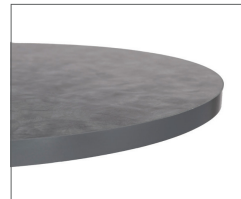

TABLE TOPS

BIO EDGE

STANDARD FEATURES:

PVC edge banding

Laminate inlay

TOP #2115

EDGE PROFILE:

Square