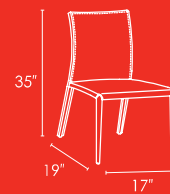

CHAIR #1181

TABLE TOPS

BIO EDGE

STANDARD FEATURES:

PVC edge banding

Laminate inlay

TOP #2115

EDGE PROFILE: